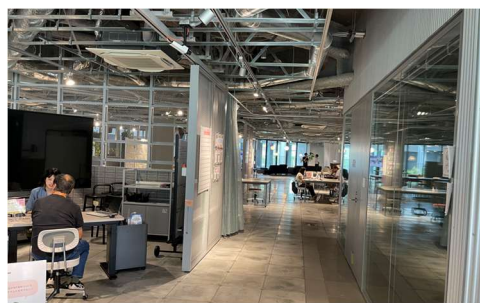

第1部

QUINTBRIDGE

NTT西日本株式会社

(大阪市都島区東野田町4丁目15番82号)

QUINTBRIDGE

多様な人や組織の挑戦をつなぎ、 共創によって社会に新しい価値を生み出す

QUINTBRIDGE (クイントブリッジ) は、NTT西日本が大阪・京橋に開設したオープンイノベーション拠点である。理念は「Self-as-We～わたしの挑戦を、わたしたちの挑戦へ～」にあり、多様な人や組織をつなぎ、社会課題の解決や新事業の創出を目指している。

施設にはイベントやワークショップの場、ものづくり設備やスタジオ、シェアオフィスなどが整い、交流から実践、事業化までを支援する環境が用意されている。その結果、100件を超える共創プロジェクトが生まれ、自治体や地域企業との連携も進んでいる。

2024年度には、仕組みと理念が一貫してデザインされている点が評価され、グッドデザイン賞を受賞した。さらに2025年からは出資確約型プログラム「Spark-Edge」を開始し、優れたプロジェクトを資金面からも後押しする予定である。