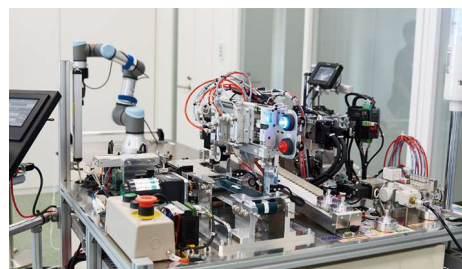

多様な関係者が集い、最新技術を体験しながら共創を進め、 DXと社会課題解決を実現するための場

DX Smart Lounge Osaka (DSL Osaka) は、日立システムズが大阪・中之島に設置したDX推進のための協創拠点である。企業や自治体、教育機関など多様な組織が集まり、DXに関する課題を共有し、デジタル技術を活用した解決策を議論・体験・共創することを目的としている。

施設内には最新のソリューション展示やデモ環境が整備され、来訪者は具体的な事例を体感できる。また、製造現場を模した教育・訓練設備もあり、現場データ活用や予兆保全などのスキル習得を通じて人材育成にも役立てられている。

対象は製造業にとどまらず、流通、公共、社会インフラと幅広く、さらにGX (脱炭素)、セキュリティ、地方創生など社会的課題にも対応している。